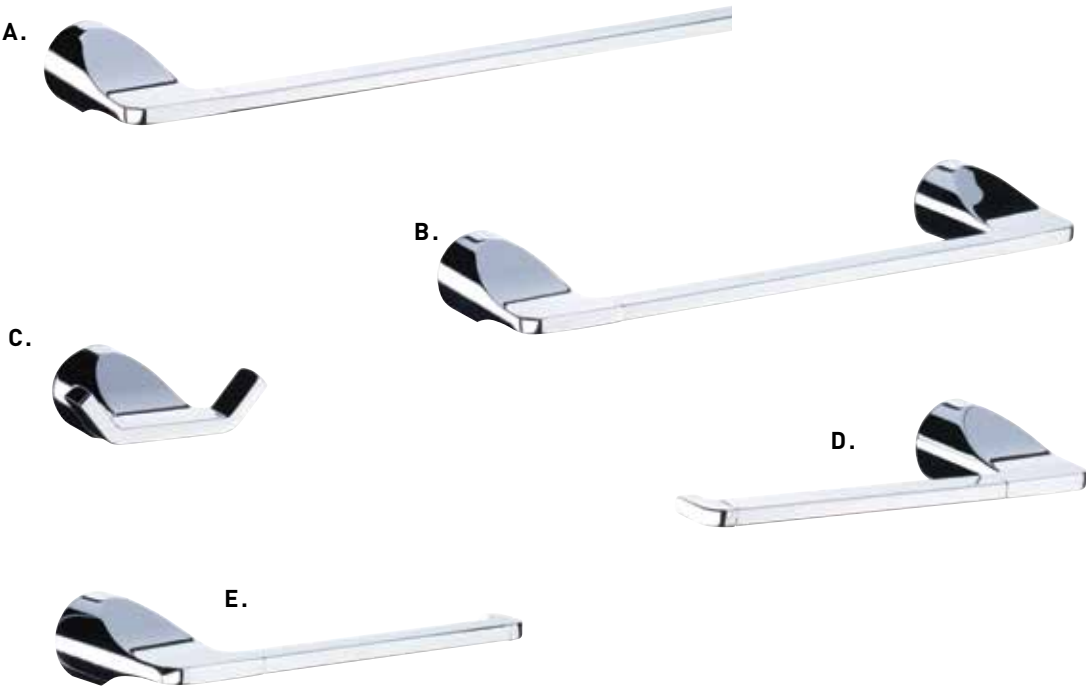

BUILDER PACK	MATTE BLACK 19	POLISHED CHROME 26	CASE QTY
A. TOWEL BAR - 16"	04-33416BLK $ 95.76	04-33416 $87.06	10
TOWEL BAR - 24"	04-33424BLK $106.51	04-33424 $96.82	10
B. HAND TOWEL BAR	04-33409BLK $ 81.81	04-33409 $74.37	10
C. DOUBLE ROBE HOOK	04-33402BLK $ 46.85	04-33402 $42.60	10
D. PAPER HOLDER - LEFT	04-33448LBLK $ 68.99	04-33448L $62.71	10
E. PAPER HOLDER - RIGHT	04-33448RBLK $ 68.99	04-33448R $62.71	10

SEE PAGE 46 FOR COORDINATING LEVERS