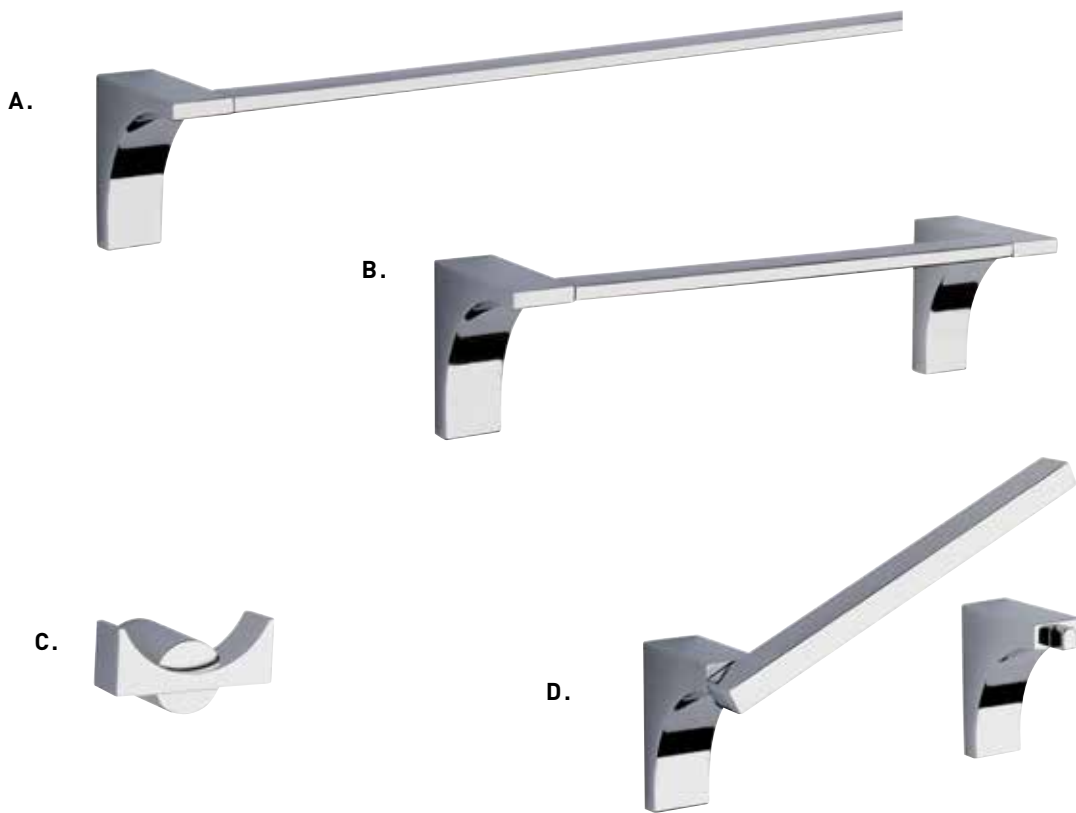

ARC DECO TOWEL BAR IN MATTE BLACK

ARC DECO ROBE HOOK & TOWEL BAR IN MATTE BLACK

Arc Deco

ARC DECO HAND TOWEL BAR IN POLISHED CHROME

BUILDER PACK	MATTE BLACK 19		POLISHED CHROME 26		CASE QTY
A. TOWEL BAR - 16"	04-17316BLK	\$ 98.28	04-17316	\$ 98.28	4
TOWEL BAR - 24"	04-17324BLK	\$109.53	04-17324	\$109.53	4
B. HAND TOWEL BAR	04-17309BLK	\$ 82.09	04-17309	\$ 82.09	4
C. DOUBLE ROBE HOOK	04-17302BLK	\$ 54.19	04-17302	\$ 54.19	4
D. PIVOTING PAPER HOLDER	04-17308PBLK	\$ 75.22	04-17308P	\$ 75.22	4