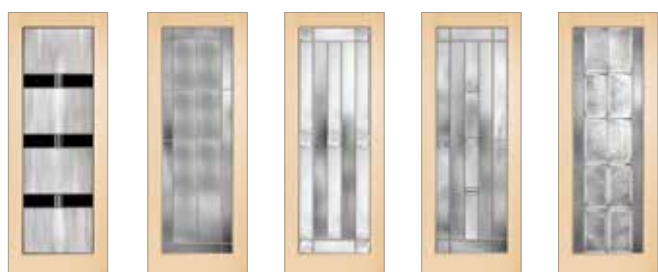

Colonial Royal Doors*

Clear

Atrix 16"-36" Béatrice 16"-36" Estelle 16"-36" Mathéus 16"-36" Royal 20"-36"

Privacy

Atrix 16"-36" Béatrice 16"-36" Estelle 16"-36" Mathéus 16"-36" Royal 20"-36"

*Glass designs may vary depending on door width.